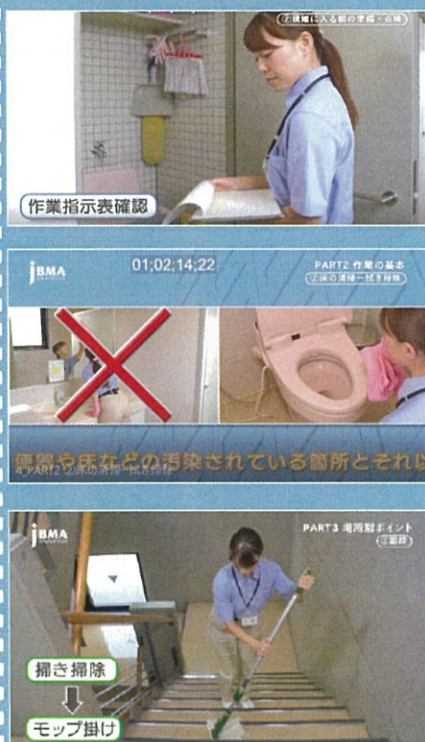

新規採用クリーンクルー向け動画教材 はじめてのビルクリーニング

会員マイページ上にて公開中

オリエンテーションに！採用活動時に！
会員限定「初心者向け動画」リリース！

全国ビルメンテナンス協会はこのたび、新規採用クリーンクルーに現場配属前に閲覧していただくことで、「仕事（実務）のイメージ」や「何に気を付けて仕事をすればよいのか」がわかる、「**完全な初心者向け**」ビルクリーニング入門動画をリリースいたします！

技能検定対策や技術のレベルアップのための「技術的な指導」ではなく、新規採用クリーンクルーがまずはじめに携わることになる「日常清掃」における「**なぜ清掃を行うのか**」「**何に気を付ければよいのか**」といった「**心得**」の部分にフォーカスした動画教材です。

現場配属前のオリエンテーションに利用することで現場での指導負荷の軽減を図ったり、パート・アルバイト募集時にイメージとして利用するなど、自由にご利用いただけます。

ビルクリーニングのことをまだ「よく知らない」初心者の教育にぜひご活用ください！